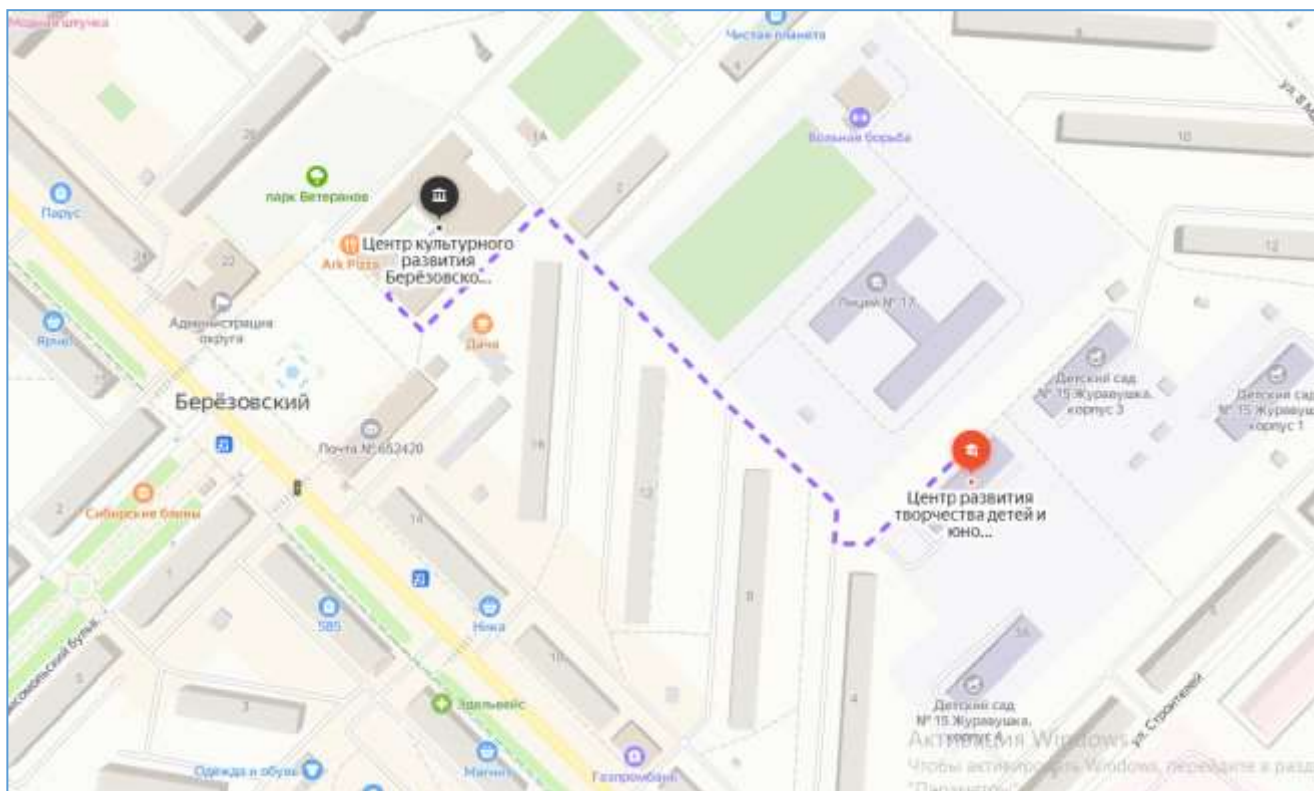

1.3. Маршруты движения организованных групп детей от МБУДО «ЦРТДиЮ» ул. Строителей, 5а к Центру культурного развития Березовского городского округа пр. Ленина, 20 и к центральной площади города

Условные обозначения

- здание МБУДО «ЦРТДиЮ», ул. Строителей, 5а
- Центр культурного развития Березовского городского округа, пр. Ленина, 20

— — — Безопасный маршрут движения детей

Жилые и общественные здания

Зеленая зона