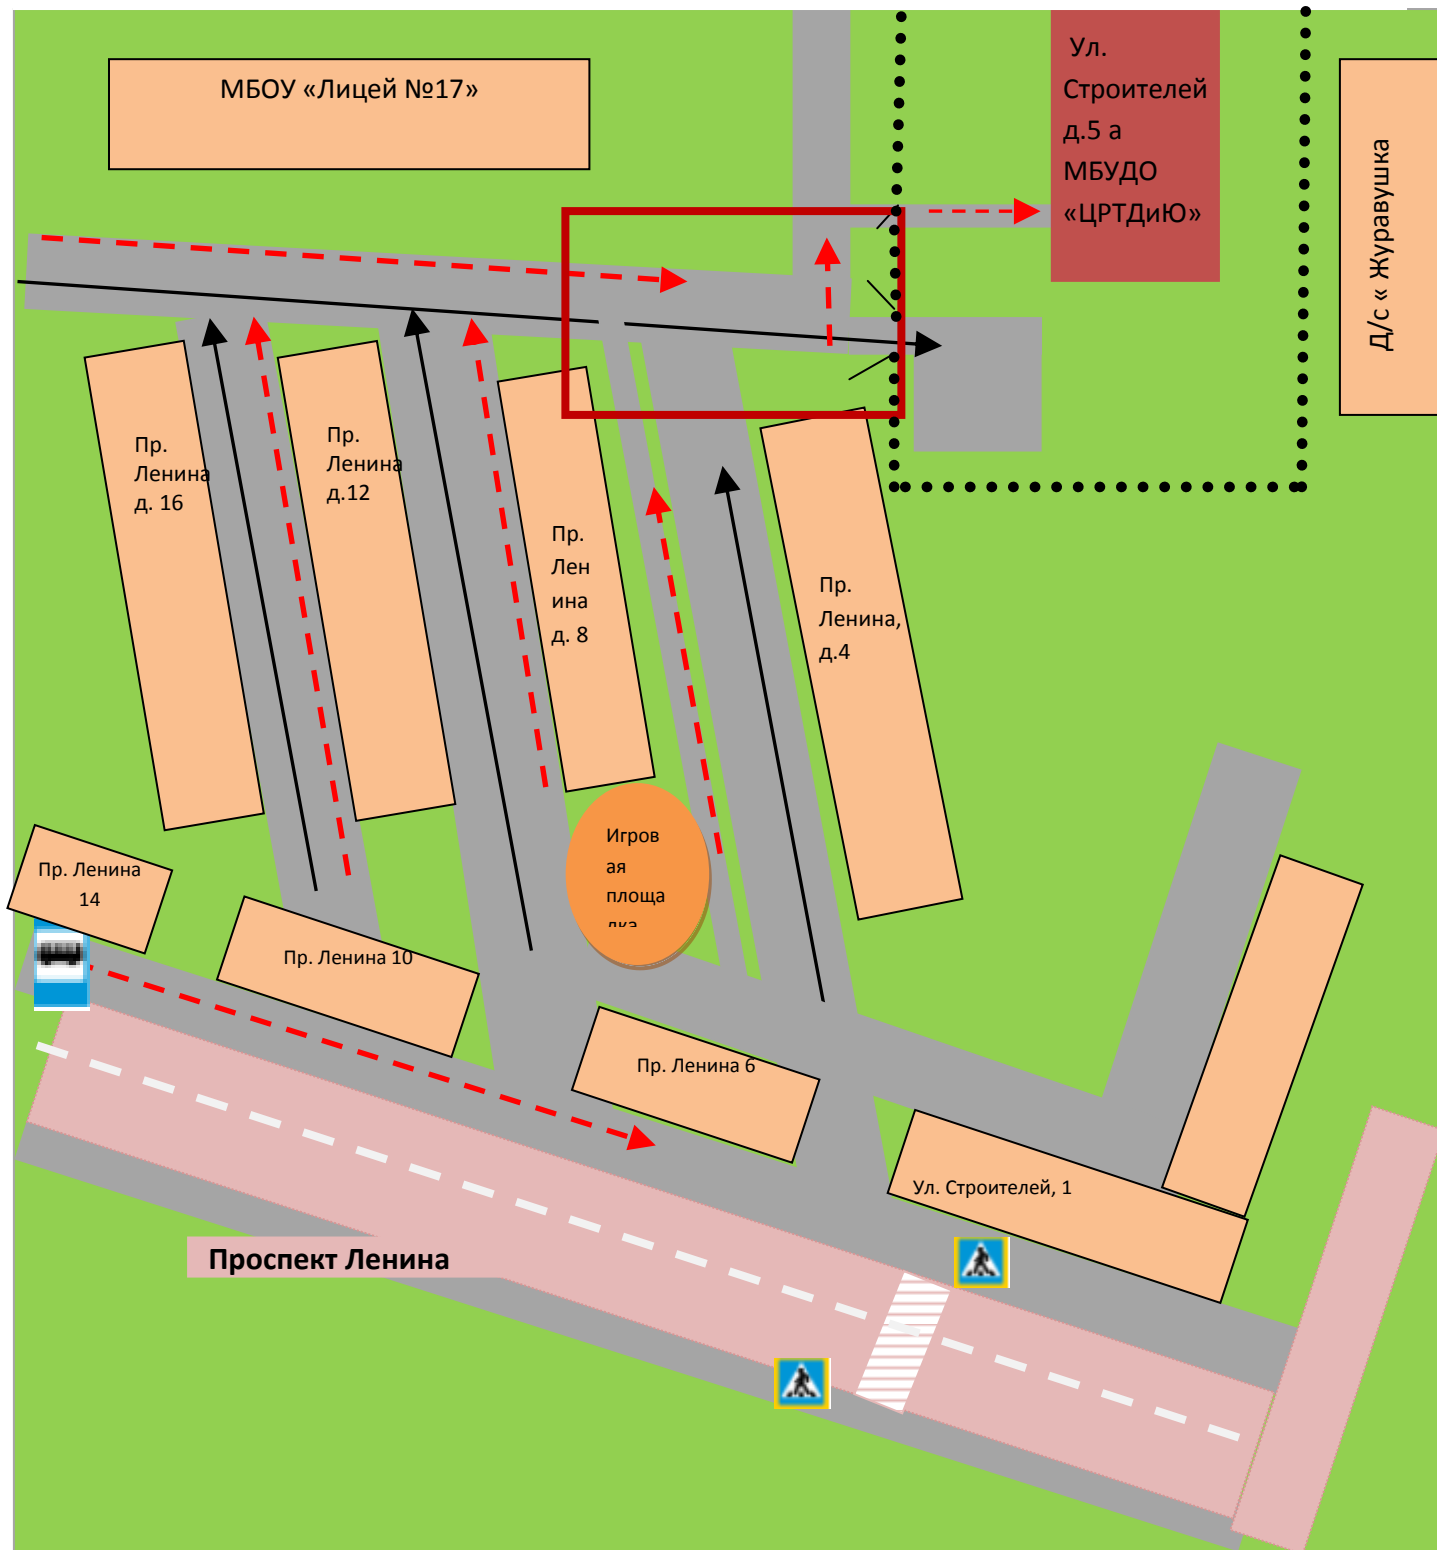

2022 год

1. План - схема района ОУ

1.1. План-схема района расположения МБУДО «ЦРТДиЮ», ул. Строителей, 5а и пути движения транспортных средств и учащихся

Условные обозначения:

-  Проезжая часть
-  Тротуар
-  Жилая застройка
-  Пешеходный переход
-  Здание МБУДО «ЦРТДиЮ»

-  Ограда
-  Движение транспортных средств
-  Движение учащихся в МБУДО «ЦРТДиЮ»
-  Место повышенной опасности
-  Зеленая зона

1.2. Схема организации дорожного движения в непосредственной близости от МБУДО «ЦРТДиЮ», ул. Строителей, 5а с размещением соответствующих технических средств, маршруты движения детей и расположение парковочных мест